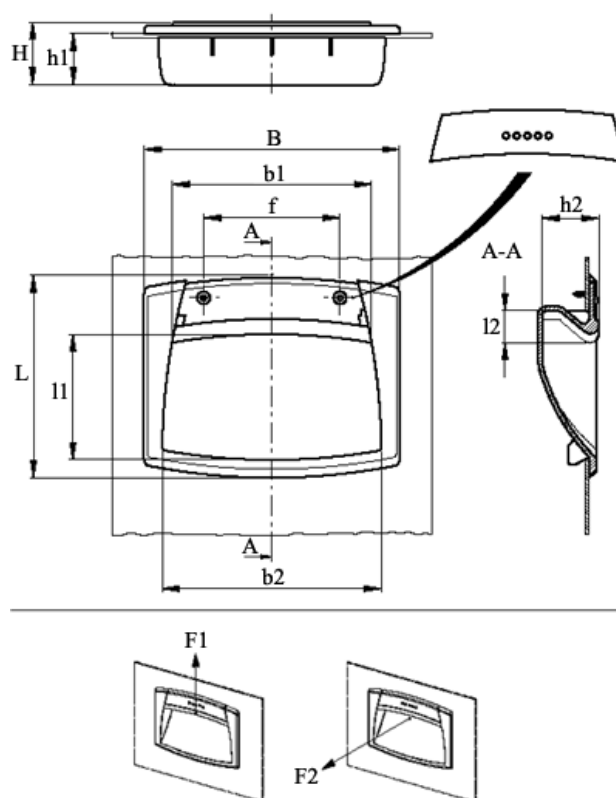

Varenummer: 23052611214  
 Beskrivelse: E+G Trækhåndtag m/snapmontering  
 EPR.120-SH-C4

## Mål

B	= 120	h2 = 26.5
b1	= 94	L = 95
b2	= 103	l1 = 58
f	= 64	l2 = 11
F1 (N)	= 1200	
F2 (N)	= 400	
H	= 28.5	
h1	= 24	